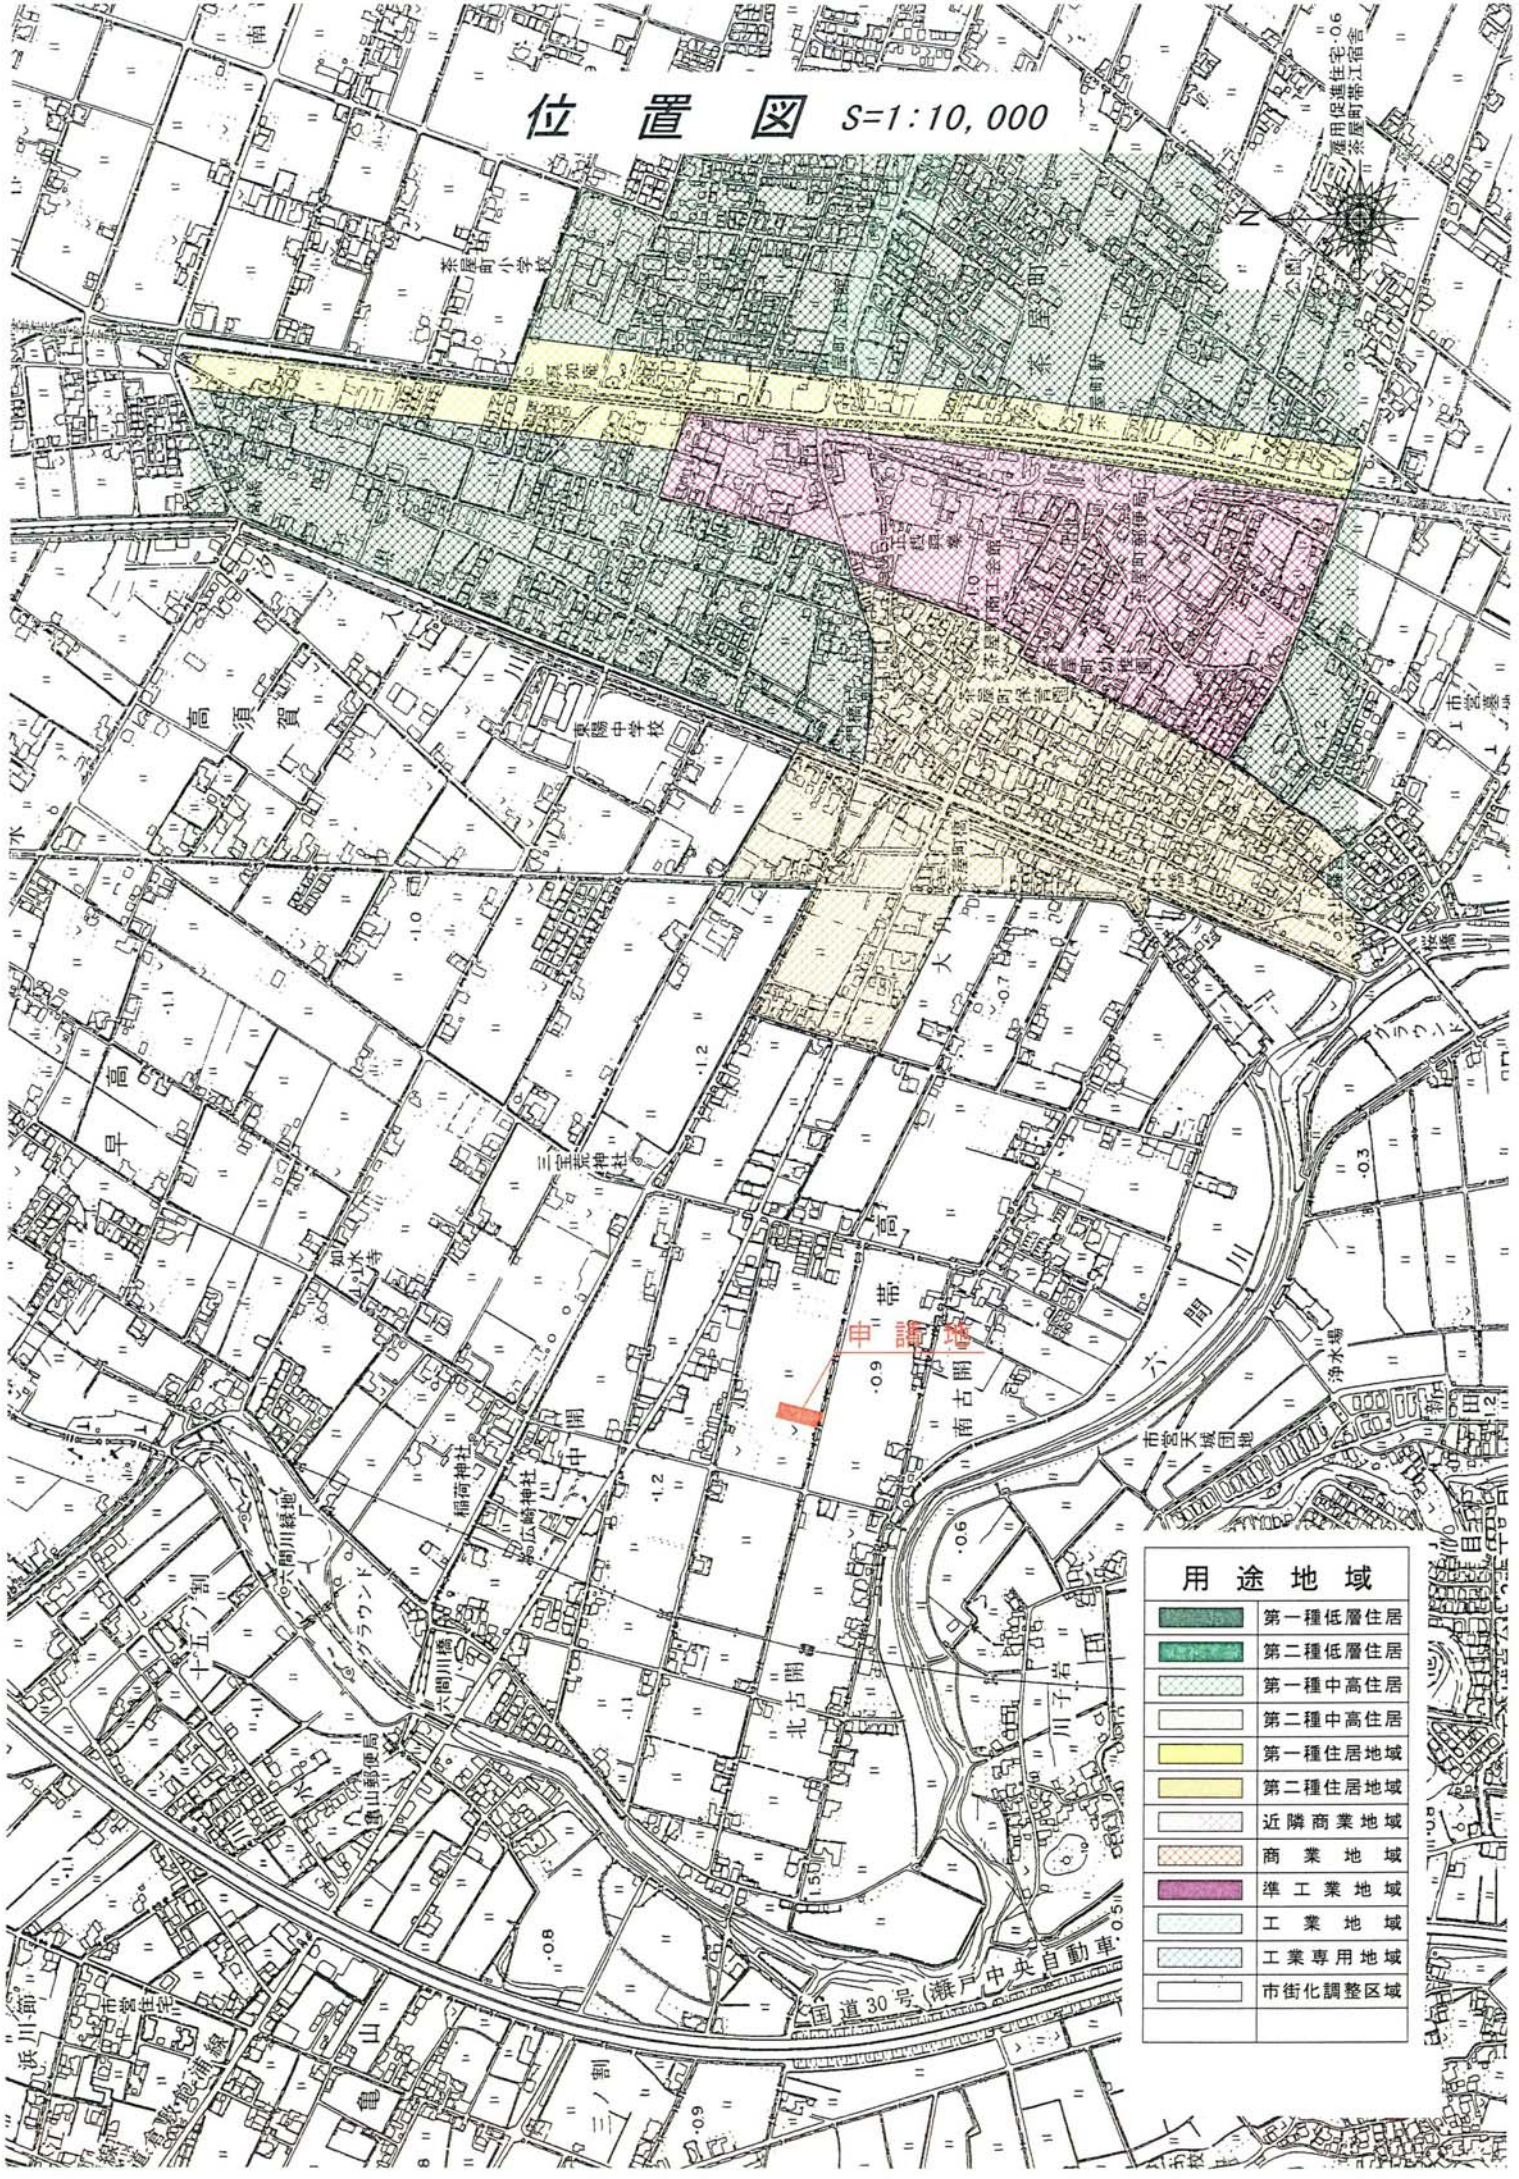

# 位置図 S=1:10,000

雇用促進住宅-06  
 赤屋町帯工宿舎

用途地域	
	第一種低層住居
	第二種低層住居
	第一種中高住居
	第二種中高住居
	第一種住居地域
	第二種住居地域
	近隣商業地域
	商業地域
	準工業地域
	工業地域
	工業専用地域
	市街化調整区域