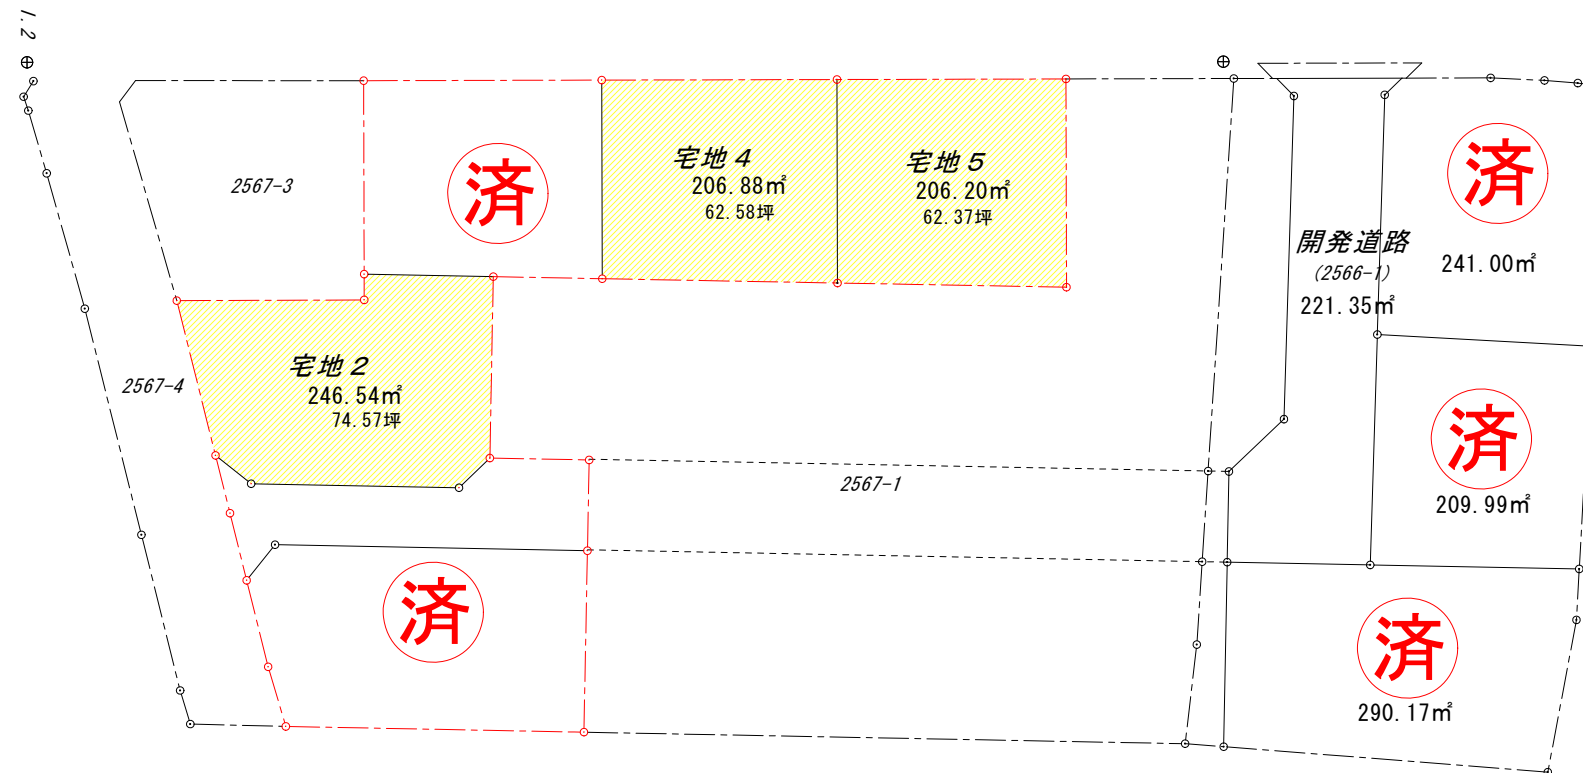

倉敷市粒江字浮洲地内

区画割図

建設時期に制限がありますので、
お問い合わせください。

A3サイズで作成しています

	(株)ナタック・ライフプランニング 中田 真喜男 倉敷市松島1126-1 カレント中庄307号 TEL (086) 463-5573 FAX (086) 463-5574	承認	設計	担当	縮尺 1:500	工事名称 倉敷市粒江 自己用住宅造成工事	No. /
					設計年月日 2011年02月	図面名称 区画割図	