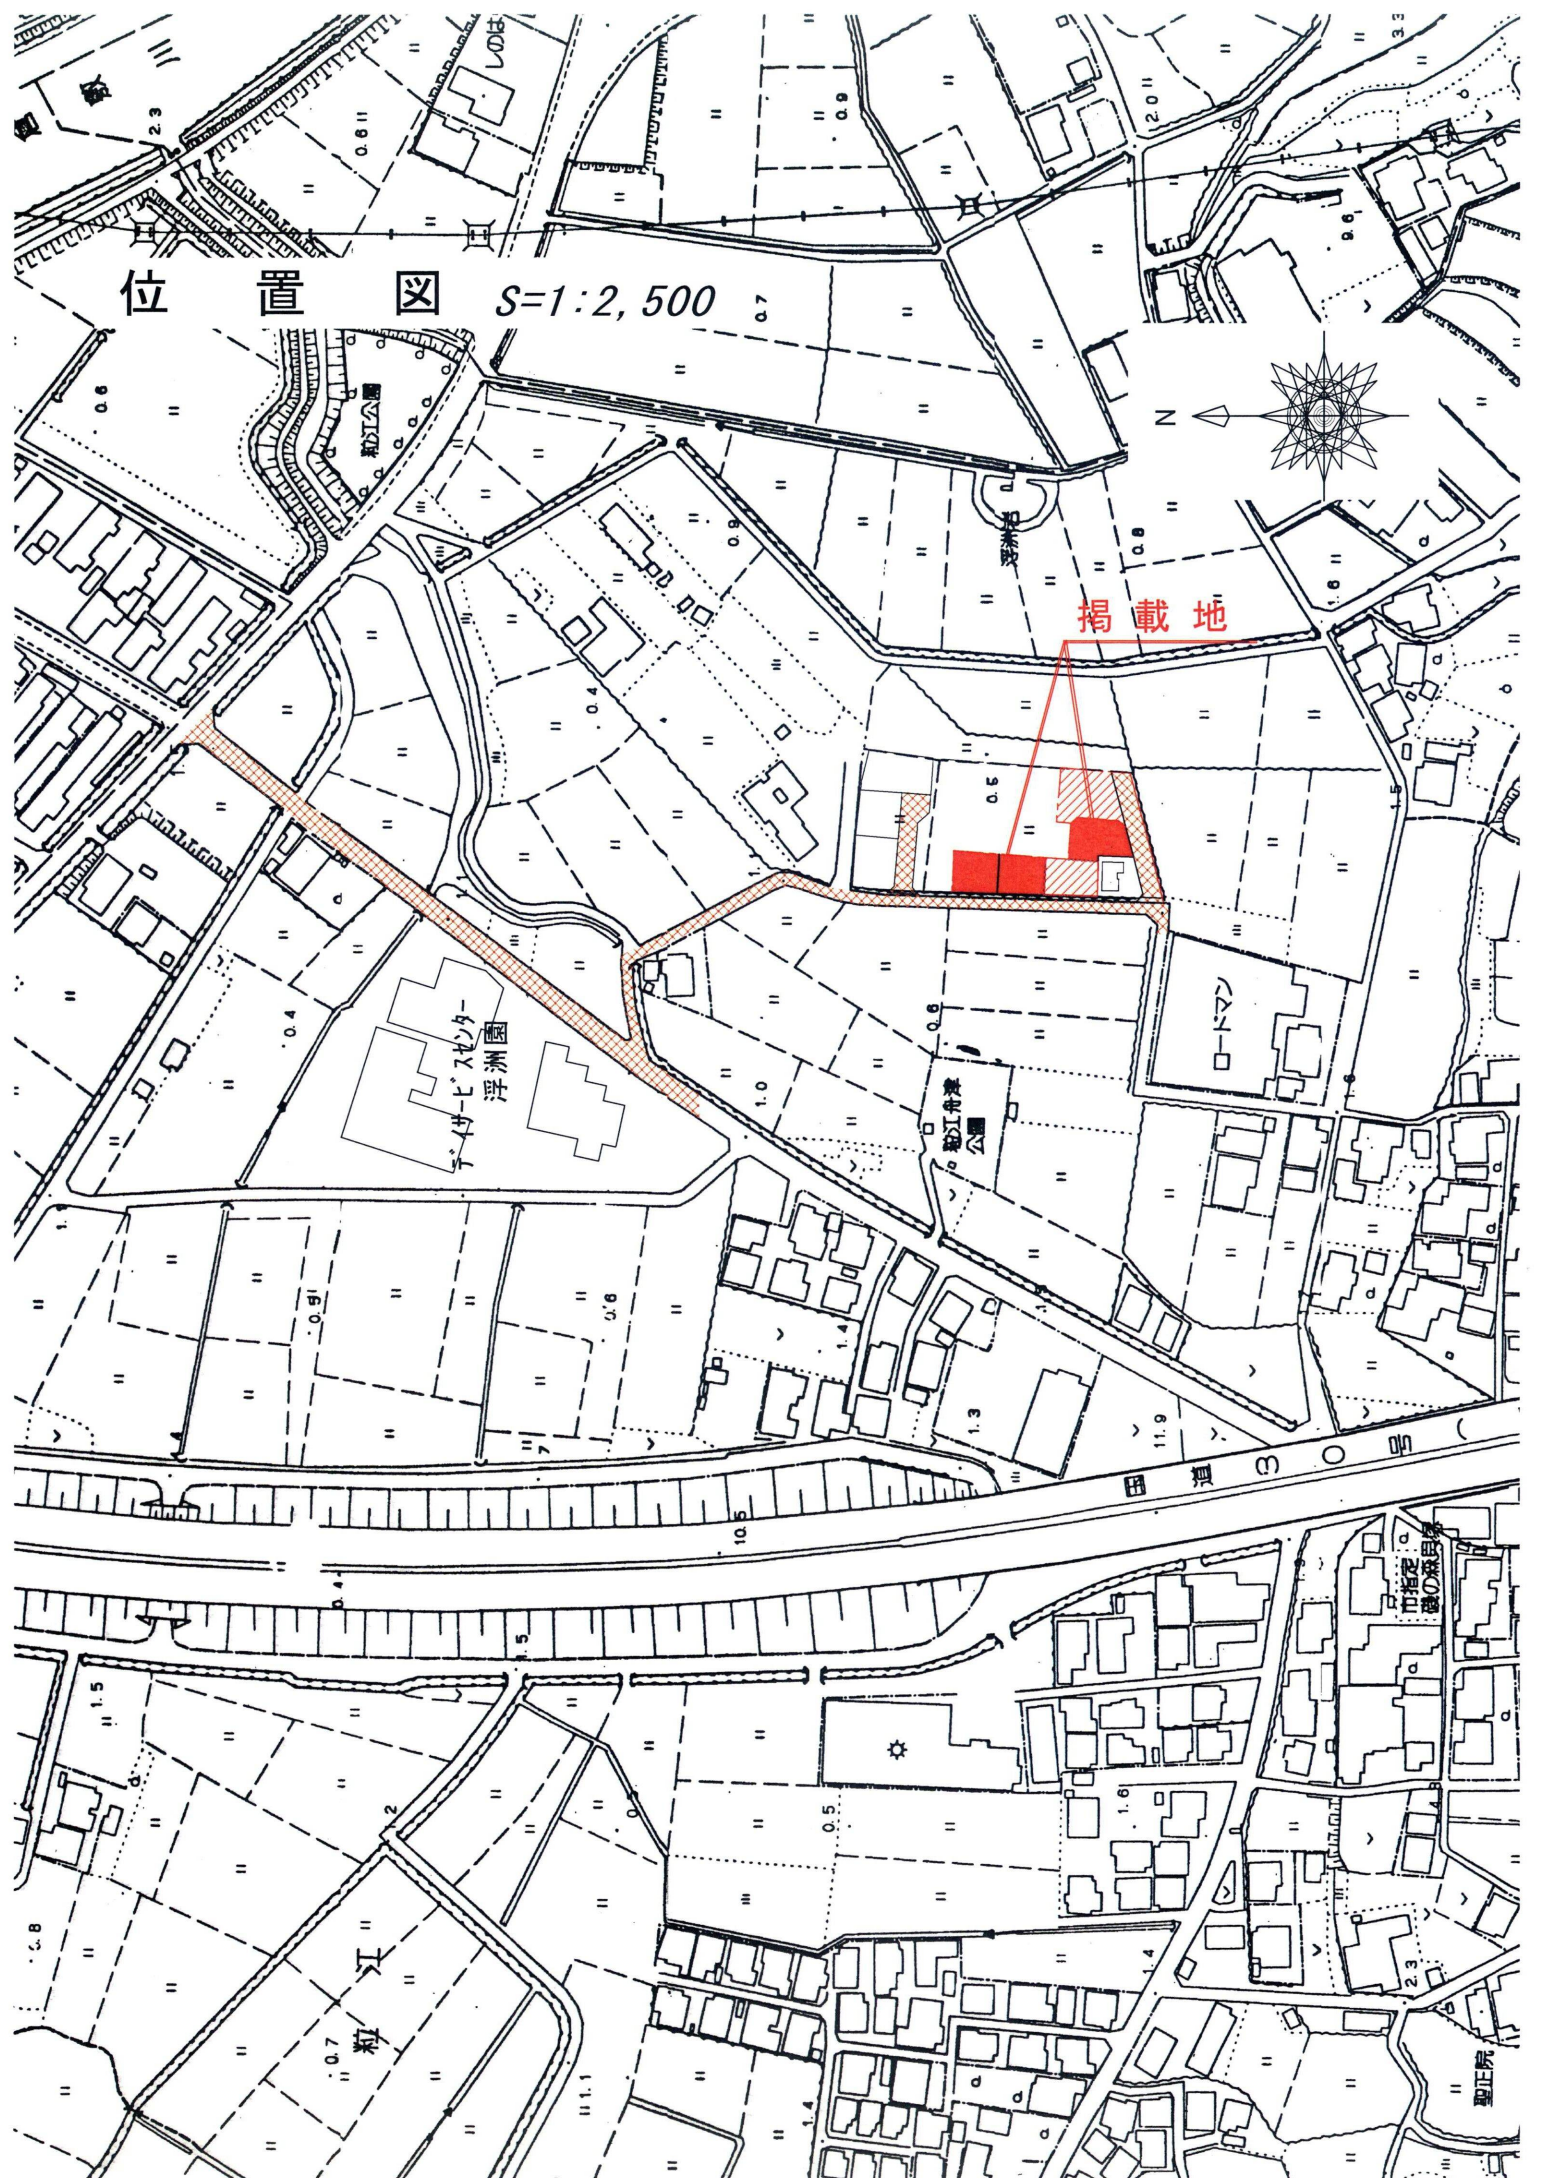

位置図 S=1:2,500

掲載地

浮洲園

聖正院

市指定 歴の森公園

聖正院

N