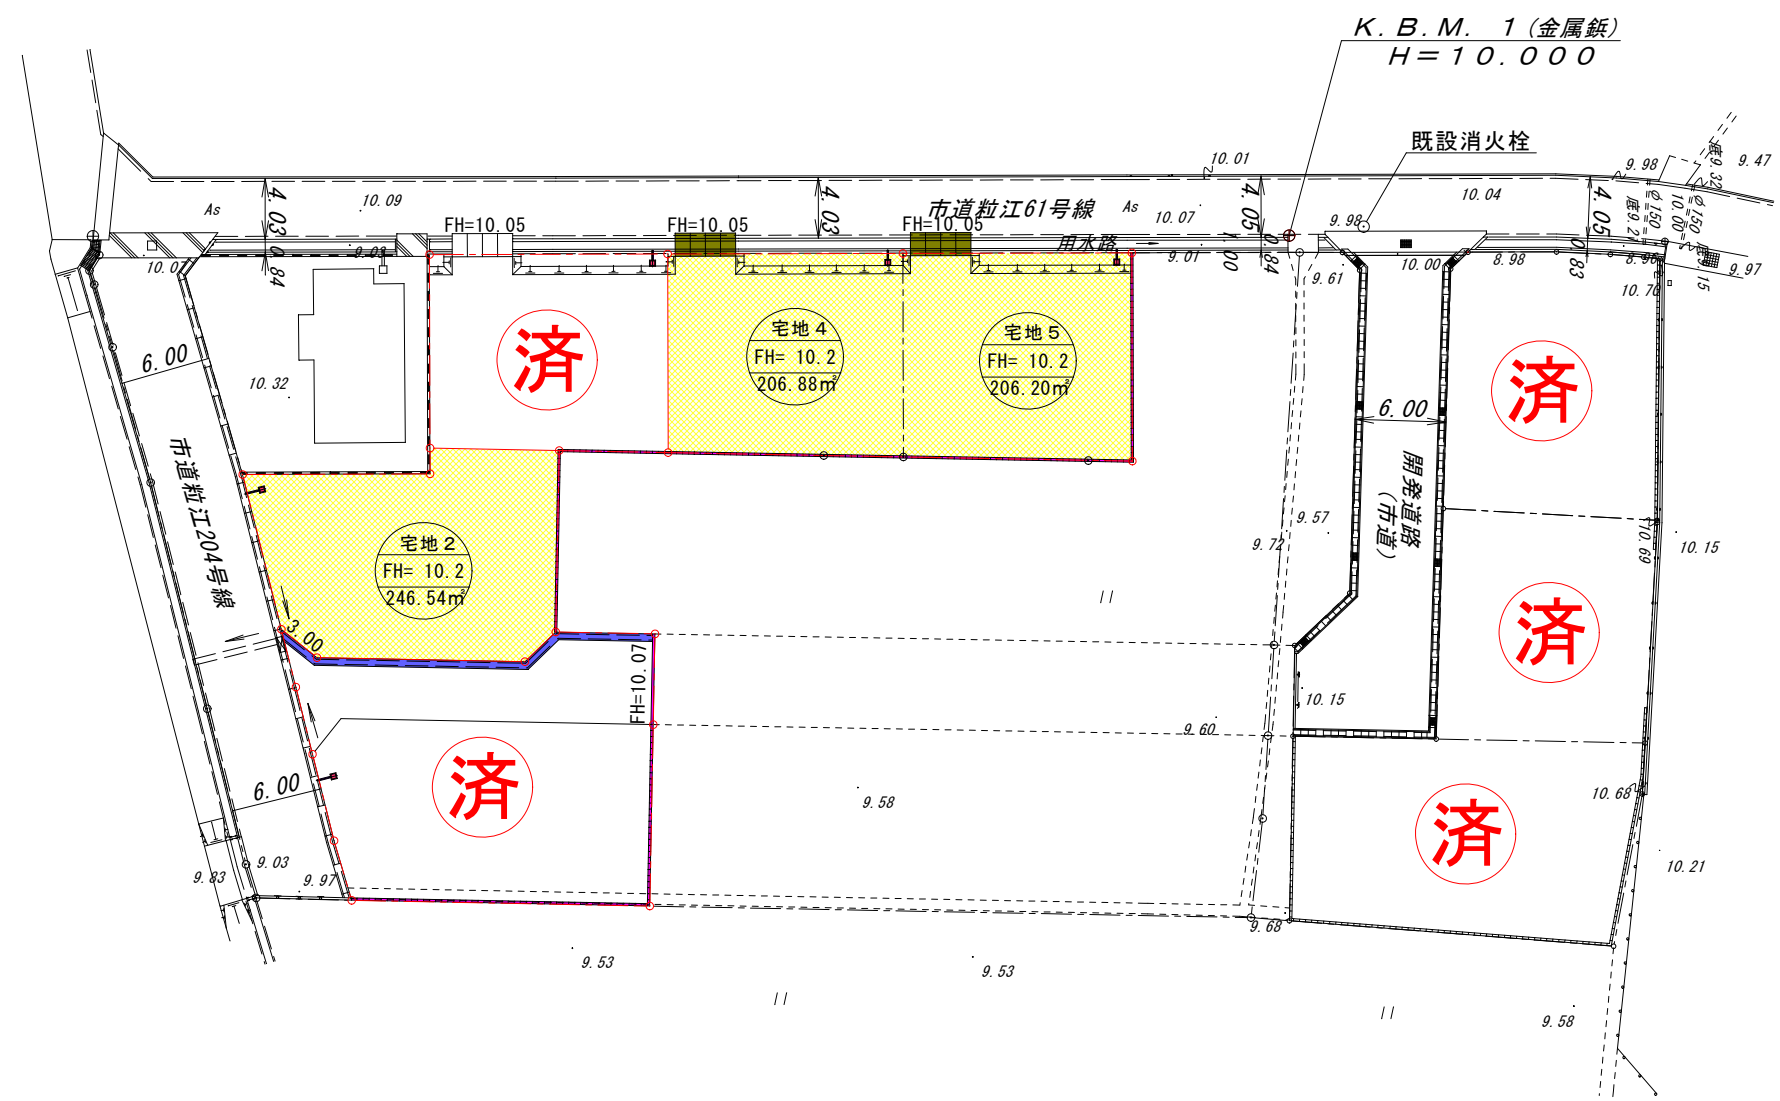

倉敷市粒江字浮洲地内
土地利用計画図

建設時期に制限がありますので、
お問い合わせください。

A3サイズで作成しています

(株)ナタック・ライフプランニング 中田 真喜男 倉敷市松島1126-1 カレント中庄307号 TEL (086) 463-5573 FAX (086) 463-5574	承認	設計	担当	縮尺	工事名称	倉敷市粒江 自己用住宅造成工事
				1:500	図面名称	
				設計年月日		No.
				2011年02月		