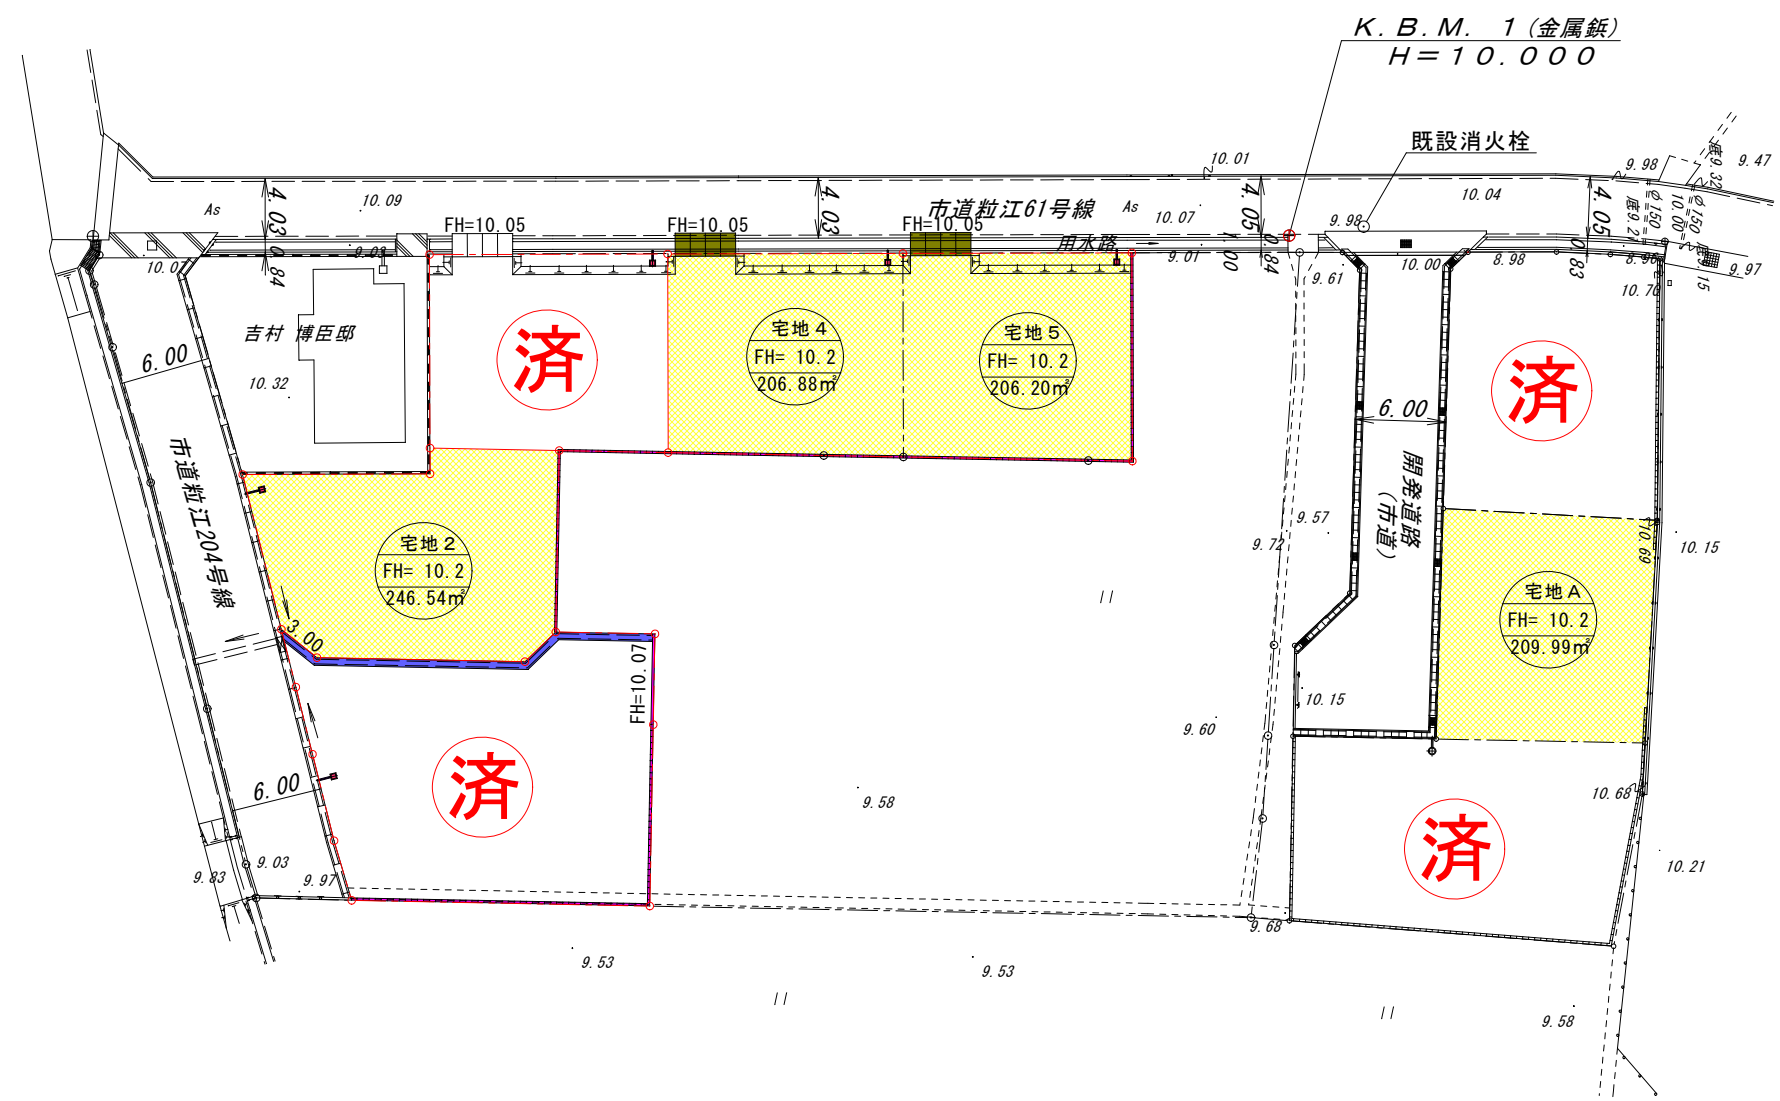

倉敷市粒江字浮洲地内
土地利用計画図

建設時期に制限がありますので、
お問い合わせください。

A3サイズで作成しています

(株)ナタック・ライフプランニング 中田 真喜男 倉敷市松島1126-1 カレント中庄307号 TEL (086) 463-5573 FAX (086) 463-5574	承認	設計	担当	縮尺	工事名称	倉敷市粒江 自己用住宅造成工事
				1:500	図面名称	
				設計年月日 ①-H.19.12.09	土地利用計画図	
					No.	/