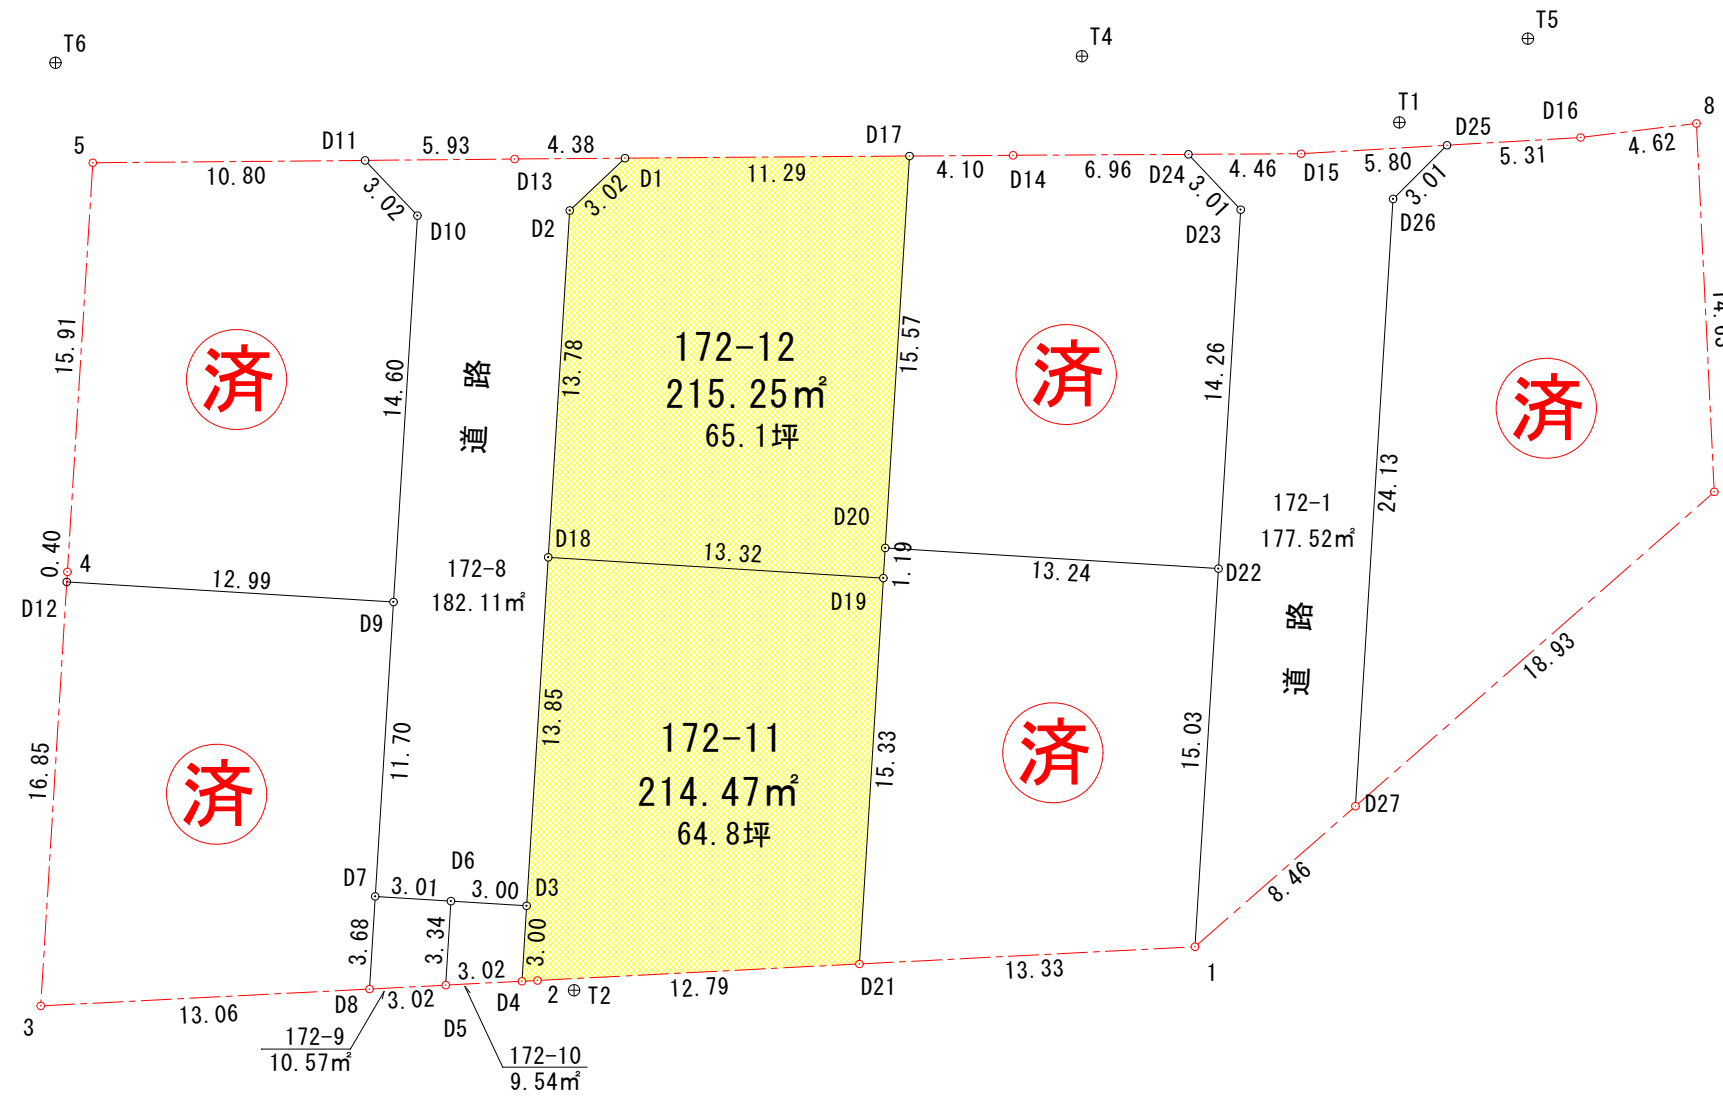

倉敷市粒浦字上分地内

区画割図

θ=280-52-50

S=1:300

この図面はA3サイズで作成しています。

	(株)ナタック・ライフプランニング 中田 真喜男 倉敷市松島1126-1 カレント中庄307号 TEL (086) 463-5573 FAX (086) 463-5574			承認	設計	担当	縮尺	工事名称 倉敷市粒浦 自己用住宅 造成工事 図面名称 区画割図	No.
							1:300		
							設計年月日 ③-2011.02		