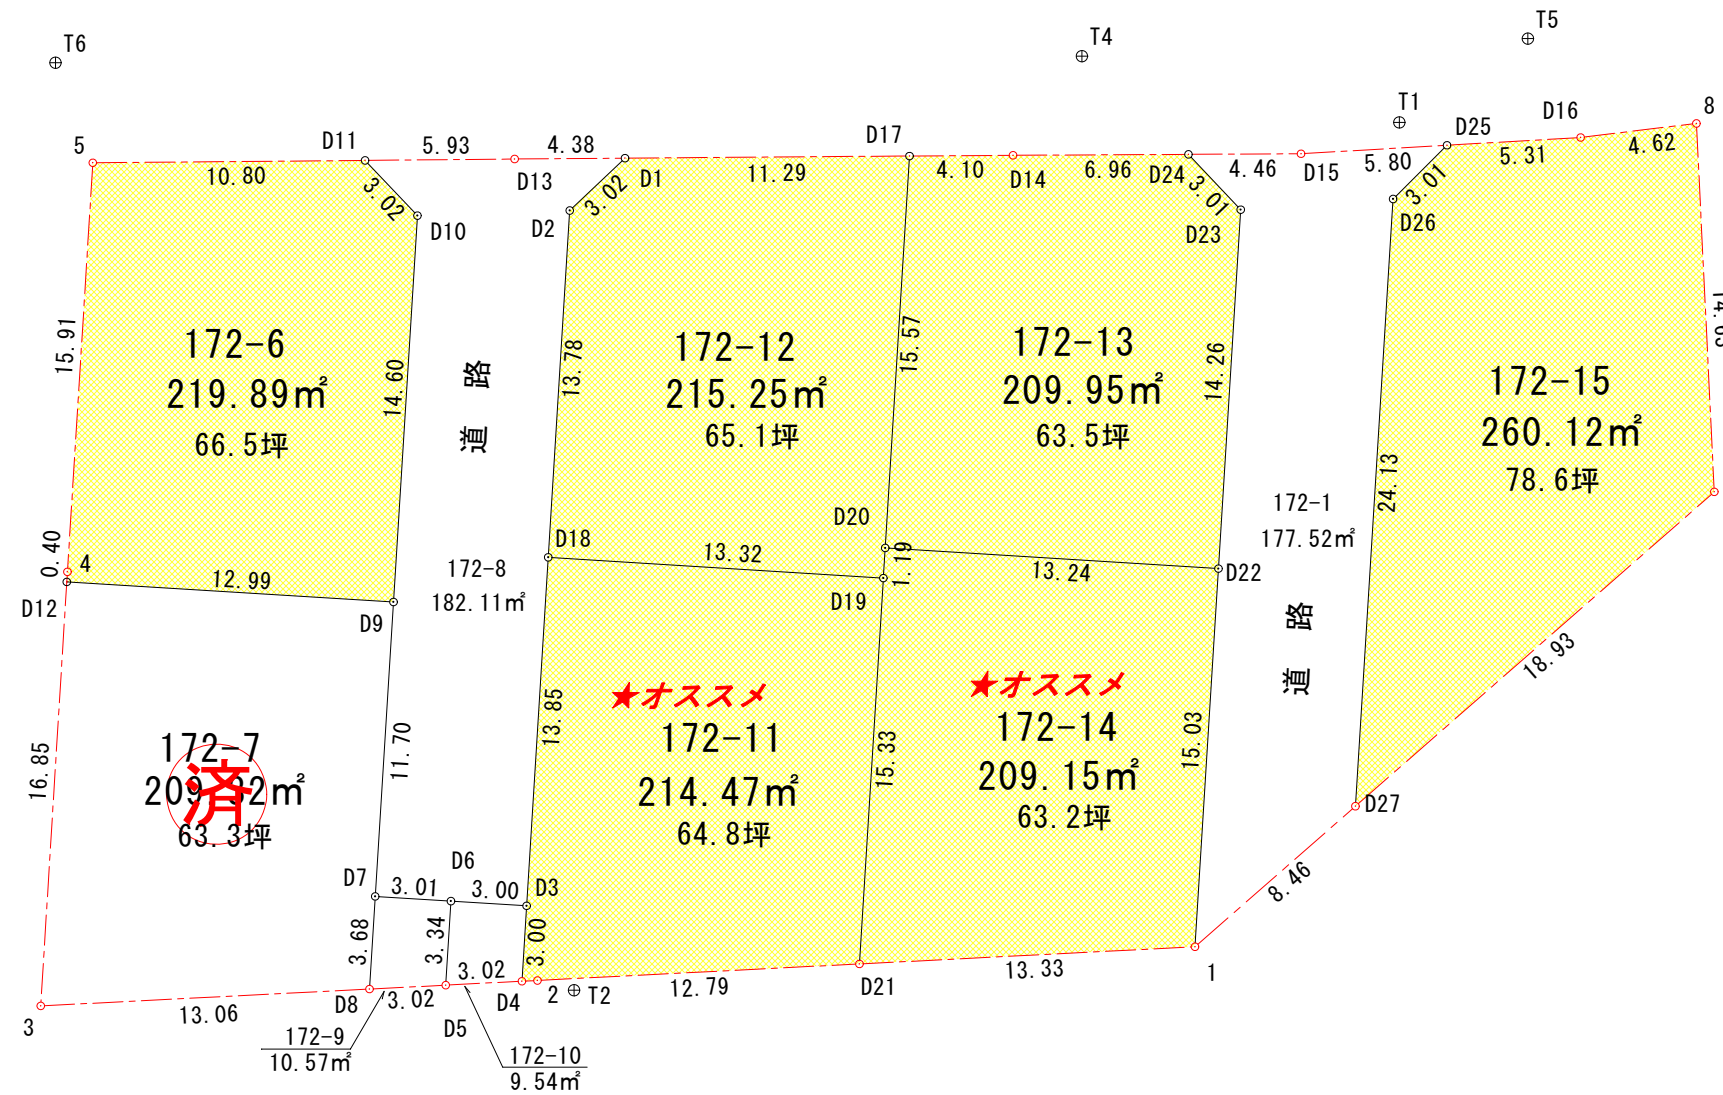

倉敷市粒浦字上分地内

区画割図

θ=280-52-50

S=1:300

この図面はA3サイズで作成しています。

	(株)ナタック・ライフプランニング 中田 真喜男 倉敷市松島1126-1 カレント中庄307号 TEL (086) 463-5573 FAX (086) 463-5574	承認	設計	担当	縮尺	工事名称 倉敷市粒浦 自己用住宅 造成工事 図面名称 区画割図	No.
					1:300		
					設計年月日 ①- H.19.12.15		